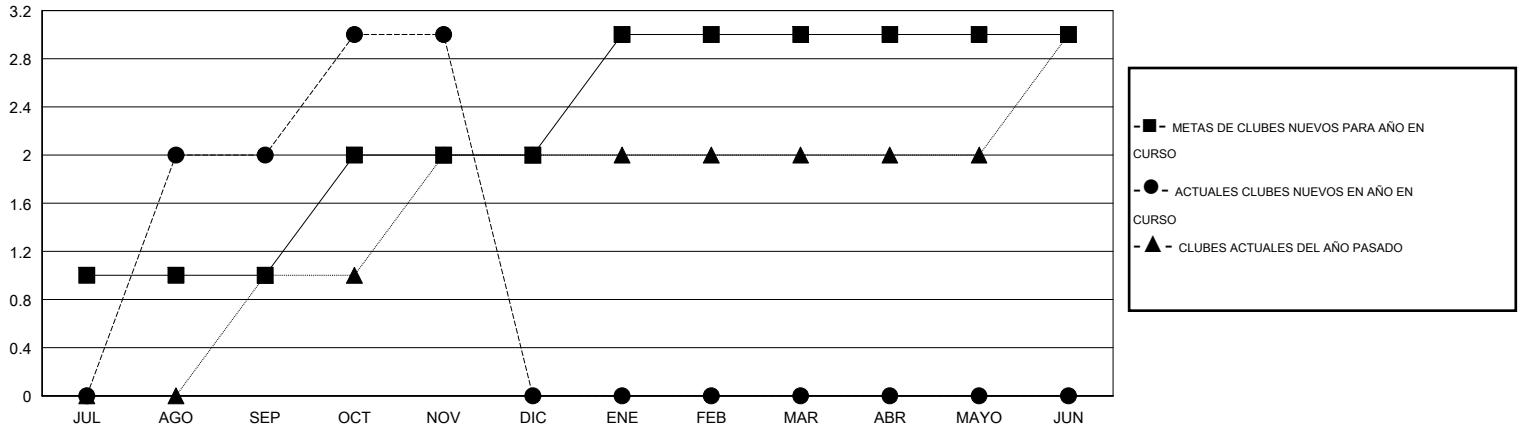

# MONTHLY MEMBERSHIP PROGRESS REPORT

District E 3

Results as of: 11/30/2016

GMT: Jaime García Cepeda

UBICACIÓN VENEZUELA

GMT DE AE 3

Clubes					socios				
RESULTADOS DE 2016-2017					RESULTADOS DE 2016-2017				
TRIMESTRE	META DE CLUBES NUEVOS	NUEVOS CLUBES	CLUBES DADOS DE BAJA	GANANCIA/PÉRDIDA NETA	TRIMESTRE	META DE SOCIOS NUEVOS	SOCIOS FUNDADORES Y SOCIOS AÑADIDOS	SOCIOS DADOS DE BAJA	GANANCIA/PÉRDIDA NETA
JUL/AGO/SEP	1	2	0	2	JUL/AGO/SEP	-50	85	140	-55
OCT/NOV/DIC	1	1	0	1	OCT/NOV/DIC	70	87	1	86
ENE/FEB/MAR	1	0	0	0	ENE/FEB/MAR	0	0	0	0
ABR/MAYO/JUN	0	0	0	0	ABR/MAYO/JUN	20	0	0	0

METAS Y CIFRA ACUMULATIVA DE CLUBES NUEVOS

METAS Y CIFRA ACUMULATIVA DE SOCIOS

CLUBES DADOS DE BAJA: 0	26 CLUBS OF 52 AÑADIERON 1 O MÁS SOCIOS NUEVOS	<u>DISTRIBUCIÓN POR SEXO</u>
		MASCULINO 539 (39.34%)
		FEMENINO 831 (60.66%)
<u>SOCIOS DADOS DE BAJA</u>	<a href="#">CLIC AQUÍ PARA DATOS DE SALUD DE CLUB</a>	SOCIOS EN UNIDAD FAMILIAR 507
FALLECIDOS 9		CABEZA DE FAMILIA 188
CLUB CANCELADO 0		NO ES CABEZA DE FAMILIA 319
OTRO 132		
<b>TOTAL 141</b>		