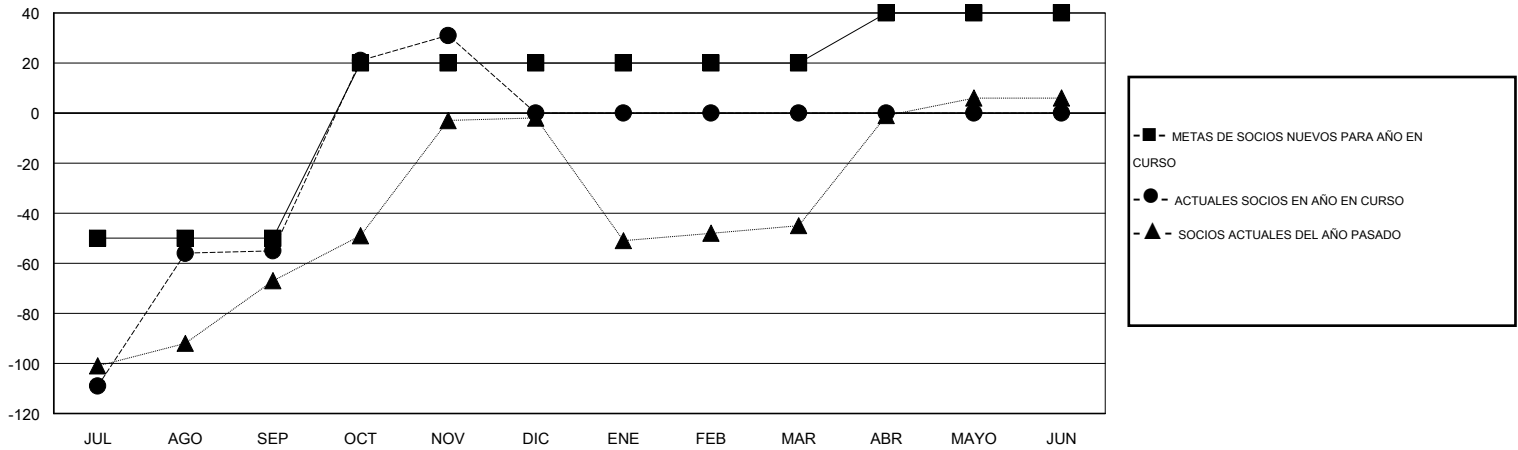

# MONTHLY MEMBERSHIP PROGRESS REPORT

District E 3

Results as of: 11/30/2016

GMT: Jaime García Cepeda

UBICACIÓN VENEZUELA

GMT DE AE 3

Clubes					socios				
RESULTADOS DE 2016-2017					RESULTADOS DE 2016-2017				
TRIMESTRE	META DE CLUBES NUEVOS	NUEVOS CLUBES	CLUBES DADOS DE BAJA	GANANCIA/PÉRDIDA NETA	TRIMESTRE	META DE SOCIOS NUEVOS	SOCIOS FUNDADORES Y SOCIOS AÑADIDOS	SOCIOS DADOS DE BAJA	GANANCIA/PÉRDIDA NETA
JUL/AGO/SEP	1	2	0	2	JUL/AGO/SEP	-50	85	140	-55
OCT/NOV/DIC	1	1	0	1	OCT/NOV/DIC	70	87	1	86
ENE/FEB/MAR	1	0	0	0	ENE/FEB/MAR	0	0	0	0
ABR/MAYO/JUN	0	0	0	0	ABR/MAYO/JUN	20	0	0	0

METAS Y CIFRA ACUMULATIVA DE CLUBES NUEVOS

METAS Y CIFRA ACUMULATIVA DE SOCIOS

CLUBES DADOS DE BAJA: 0	26 CLUBS OF 52 AÑADIERON 1 O MÁS SOCIOS NUEVOS	<u>DISTRIBUCIÓN POR SEXO</u>
		MASCULINO 539 (39.34%)
		FEMENINO 831 (60.66%)
<u>SOCIOS DADOS DE BAJA</u>	<a href="#">CLIC AQUÍ PARA DATOS DE SALUD DE CLUB</a>	SOCIOS EN UNIDAD FAMILIAR 507
FALLECIDOS 9		CABEZA DE FAMILIA 188
CLUB CANCELADO 0		NO ES CABEZA DE FAMILIA 319
OTRO 132		
<b>TOTAL 141</b>		